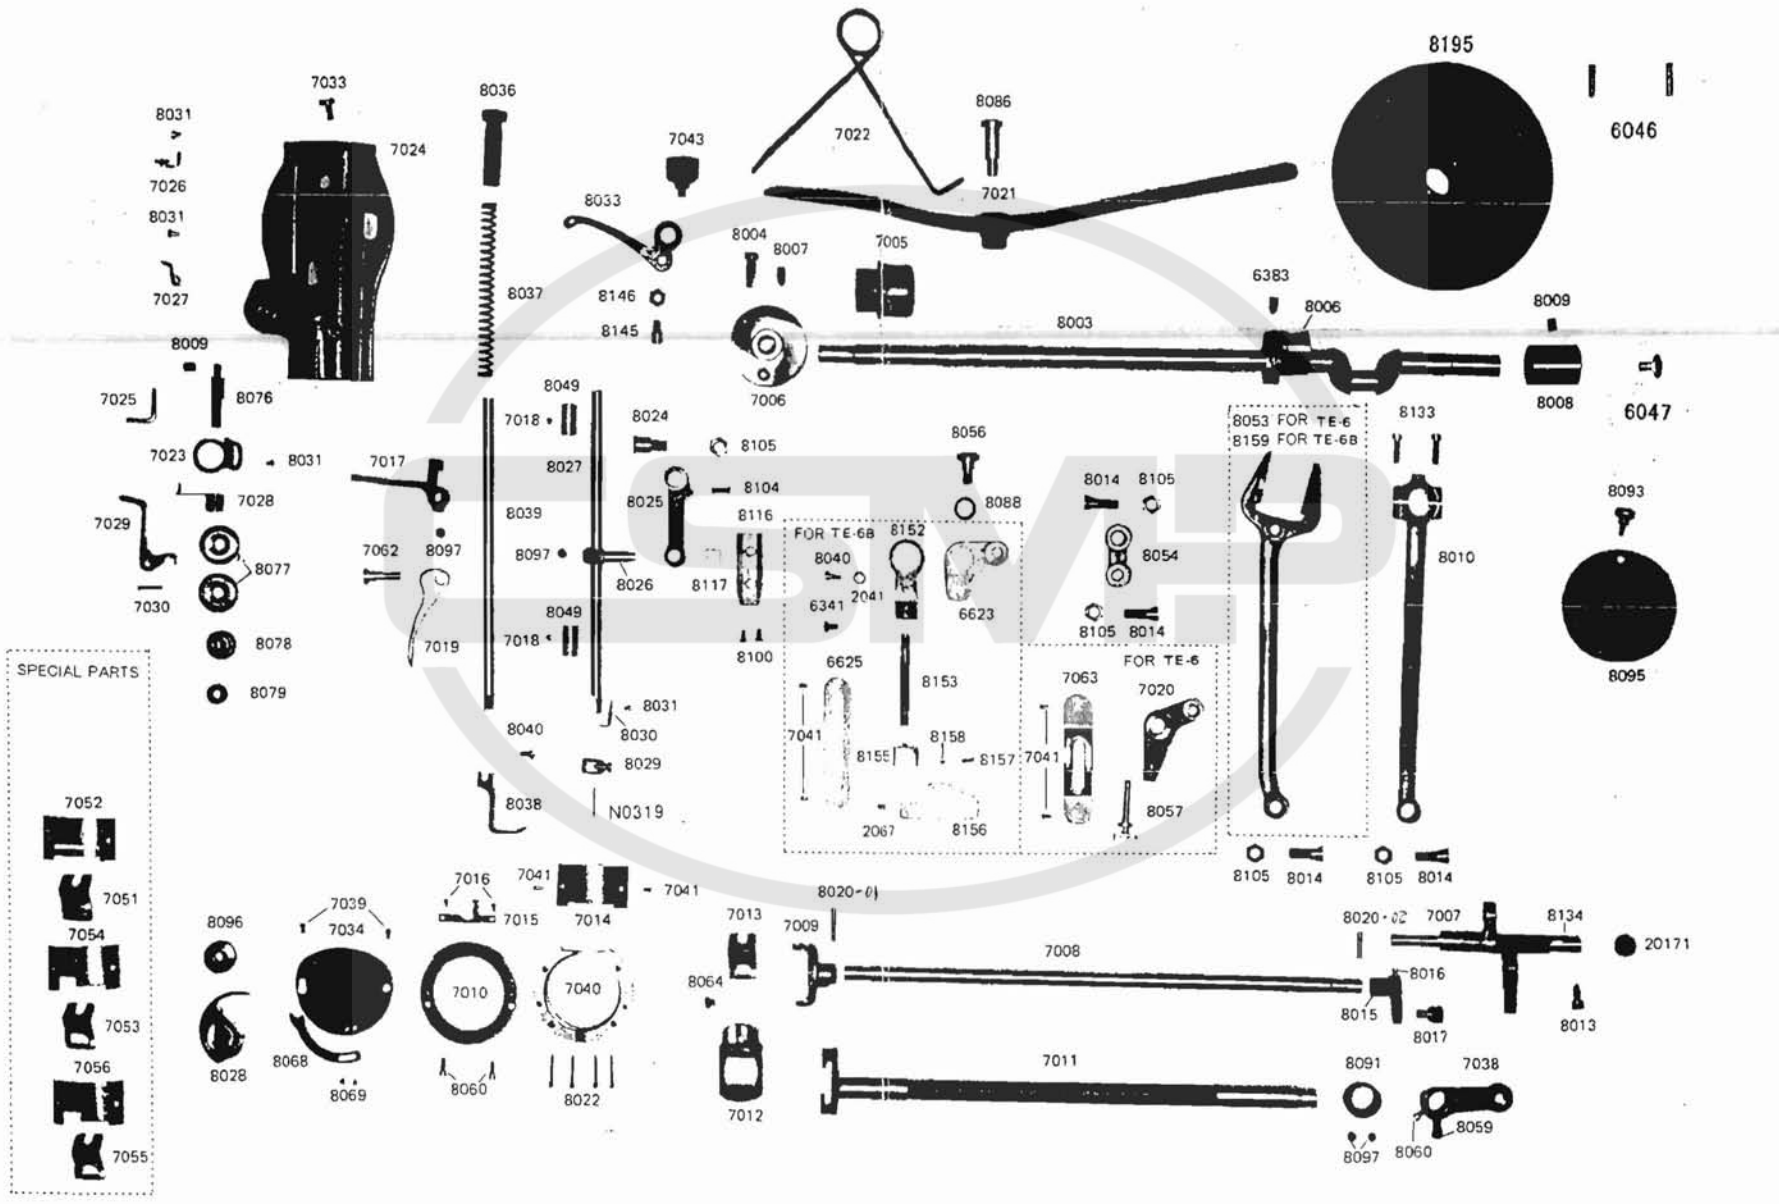

SEIKO TE

PARTS LIST

TE-6, 6B

1 2 3 4 5 6 7 8 9 10 11 12 13 14 15 16 17 18 19 20 21 22

SEIKO
TE

TE-6,6B

1 2 3 4 5 6 7 8 9 10 11 12 13 14 15 16 17 18 19 20 21 22

Belt Guard (Optional Equipment)

Work Table (Optional Equipment)

Accessoires

8132

8096

N0310

8101

8102

7047

7046

8122

8118

8120

8121

8126

8123

8124