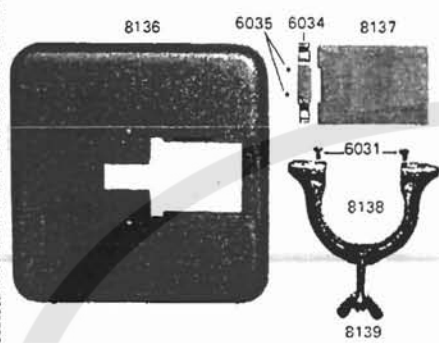

Work Table (Optional Equipment)

Accessoires

8132

8096

N0310

8101

8102

7047

7046

8122

8118

8120

8121

8126

8123

8124

8128