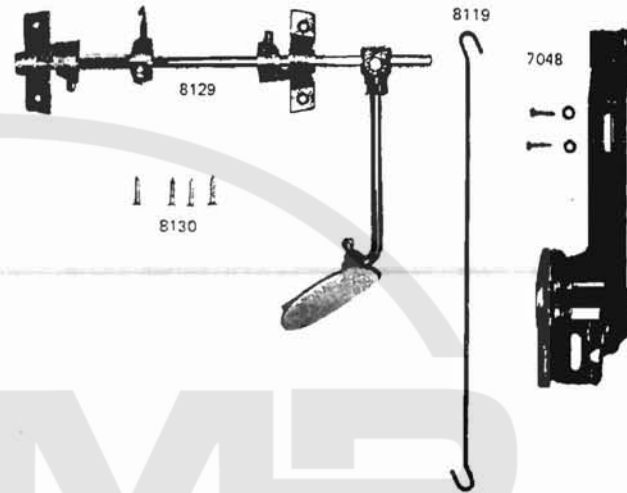

Work Table (Optional Equipment)

Accessoires

8132

8096

N0310

8101

8102

7047

7046

8122

8118

8120

8121

8126

8123

8124

8128